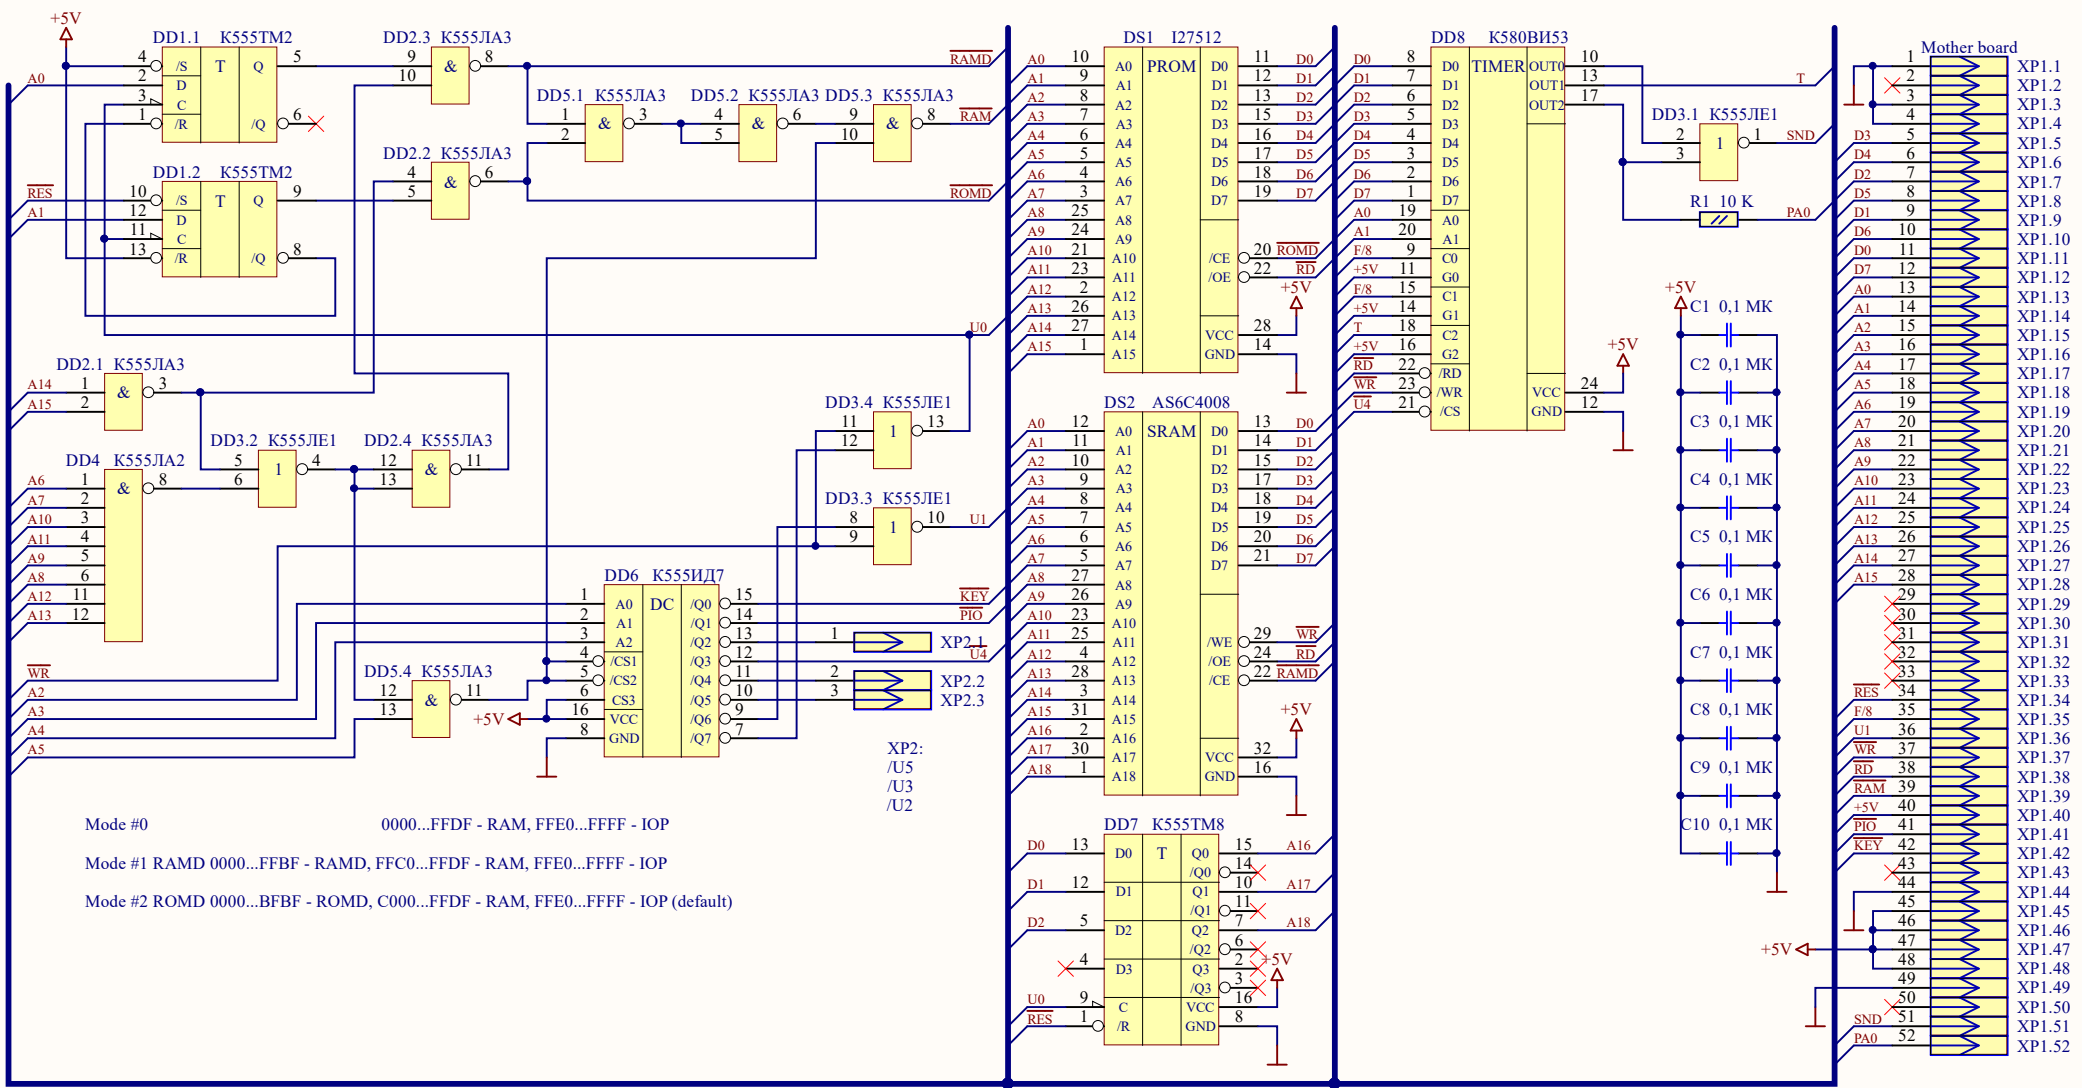

CPUID=01

Autor: SYR-ALEX

Design: FIFAN

2017 www.spetsialist-mx.ru

Mode #0 0000...FFDF - RAM, FFE0...FFFF - IOP

Mode #1 RAMD 0000...FFBF - RAMD, FFC0...FFDF - RAM, FFE0...FFFF - IOP

Mode #2 ROMD 0000...BFBF - ROMD, C000...FFDF - RAM, FFE0...FFFF - IOP (default)