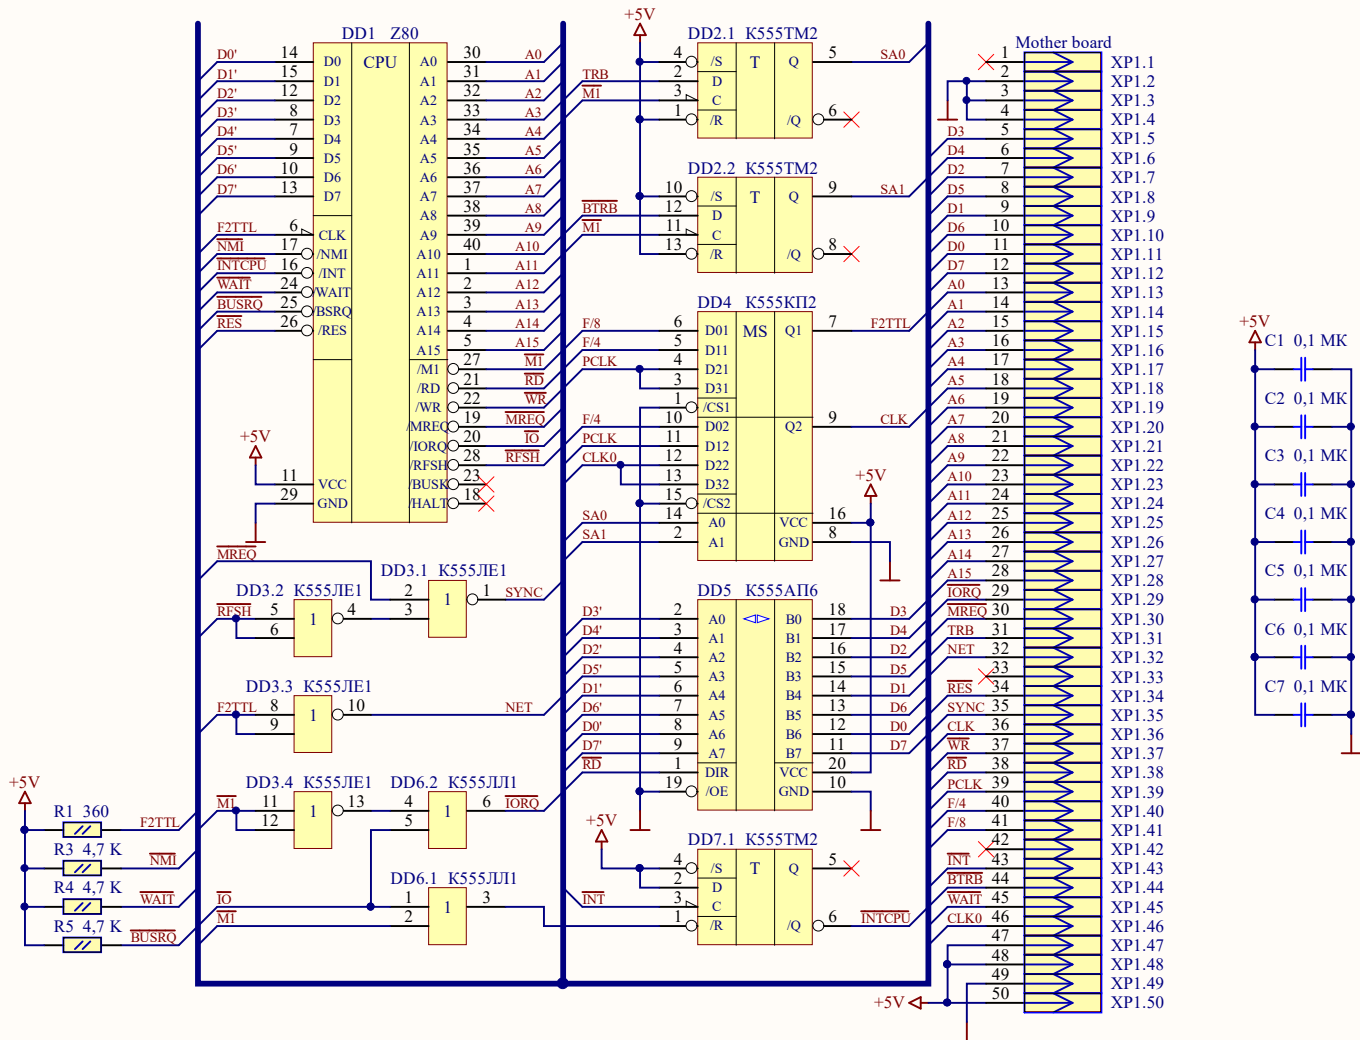

Title Сяпр. 8085 CPU. CPUID=10		
Size: A4	Number:3	Revision:*
Date: 23.02.2017	Time: 20:44:15	Sheet3 of 4
File:		

CPUID=10

Ся6р
18085

Design: Fifi an

Autor: SYR-ALEX

2017 www.spetsialist-mx.ru

Title **Сябр. Z80 CPU. CPUID=01**