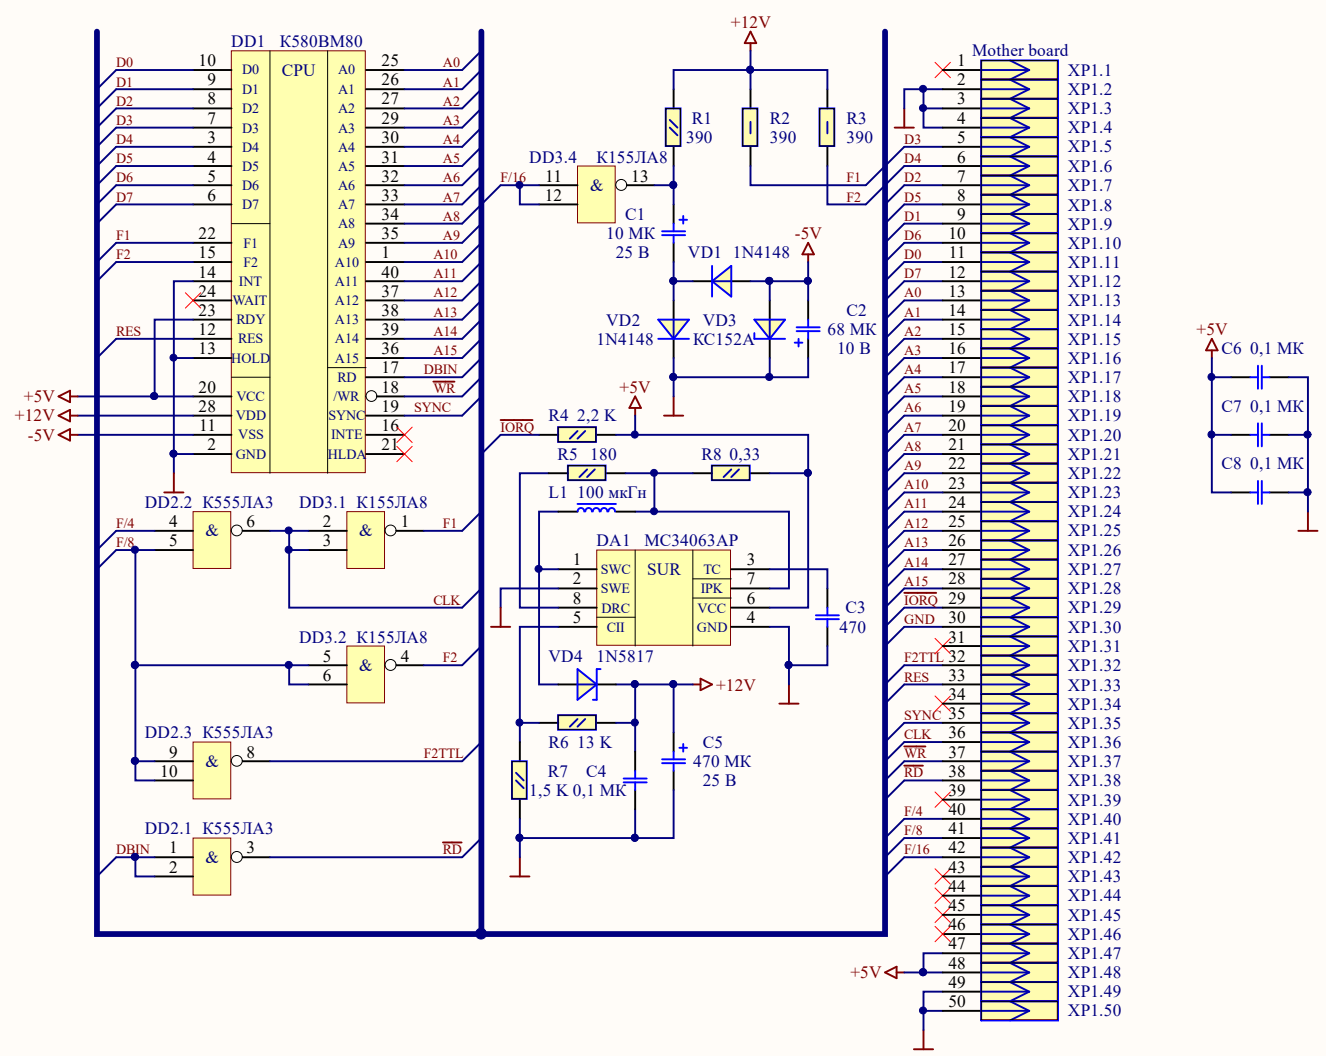

BFT

384/512

Сябр

2017 www.spetsialist-mx.ru

Title Сябр. 8080 CPU. CPUID=00		
Size: A4	Number:	Revision:
Date: 23.02.2017	Time: 19:49:05	Sheet of
File:		

Сябър
I8080

CPUID=00

2017 www.spetsialist-mx.ru
Autor: SYR-ALEX, design: Fifan

Title Сяпр. 8085 CPU. CPUID=10		
Size: A4	Number:3	Revision:*
Date: 23.02.2017	Time: 20:44:15	Sheet3 of 4
File:		

CPUID=10

Ся6р
18085

Design: Fifi an

Autor: SYR-ALEX

2017 www.spetsialist-mx.ru

Title **Сябр. Z80 CPU. CPUID=01**