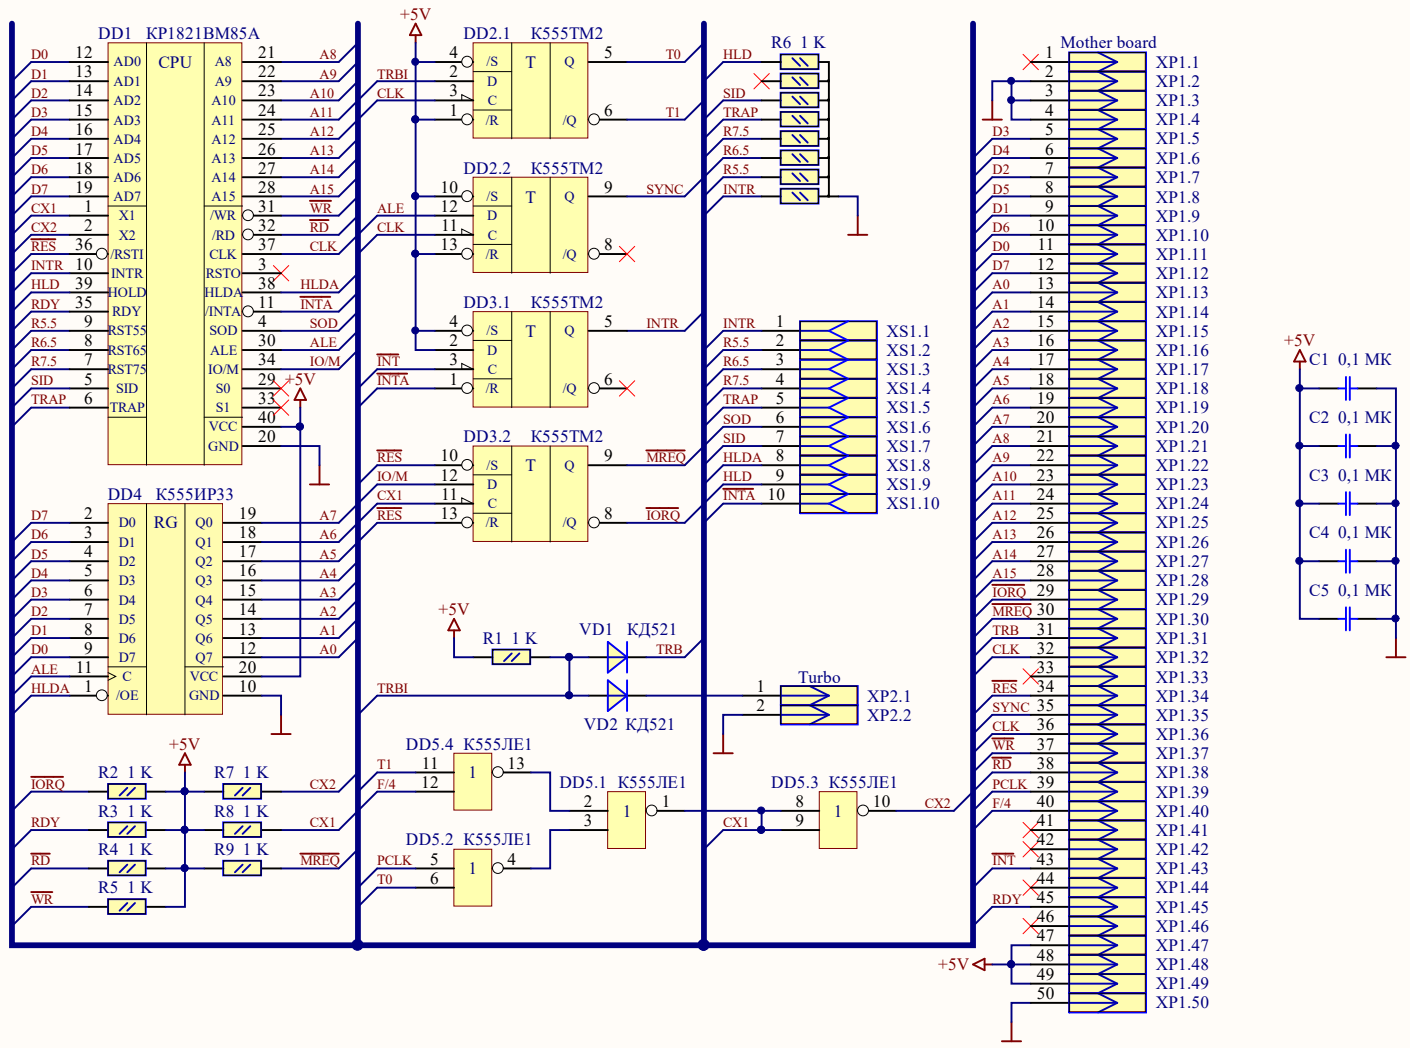

BFT

384/512

Сябр

2017 www.spetsialist-mx.ru

Title Сябр. 8080 CPU. CPUID=00		
Size: A4	Number:	Revision:
Date: 23.02.2017	Time: 19:49:05	Sheet of
File:		

Сябър
I8080

CPUID=00

2017 www.spetsialist-mx.ru
Autor: SYR-ALEX, design: Fifan

Title Сяпр. 8085 CPU. CPUID=10		
Size: A4	Number:3	Revision:*
Date: 23.02.2017	Time: 20:44:15	Sheet3 of 4
File:		

CPUID=10

Ся6р
18085

Design: Fifi an

Autor: SYR-ALEX

2017 www.spetsialist-mx.ru

Title **Сябр. Z80 CPU. CPUID=01**