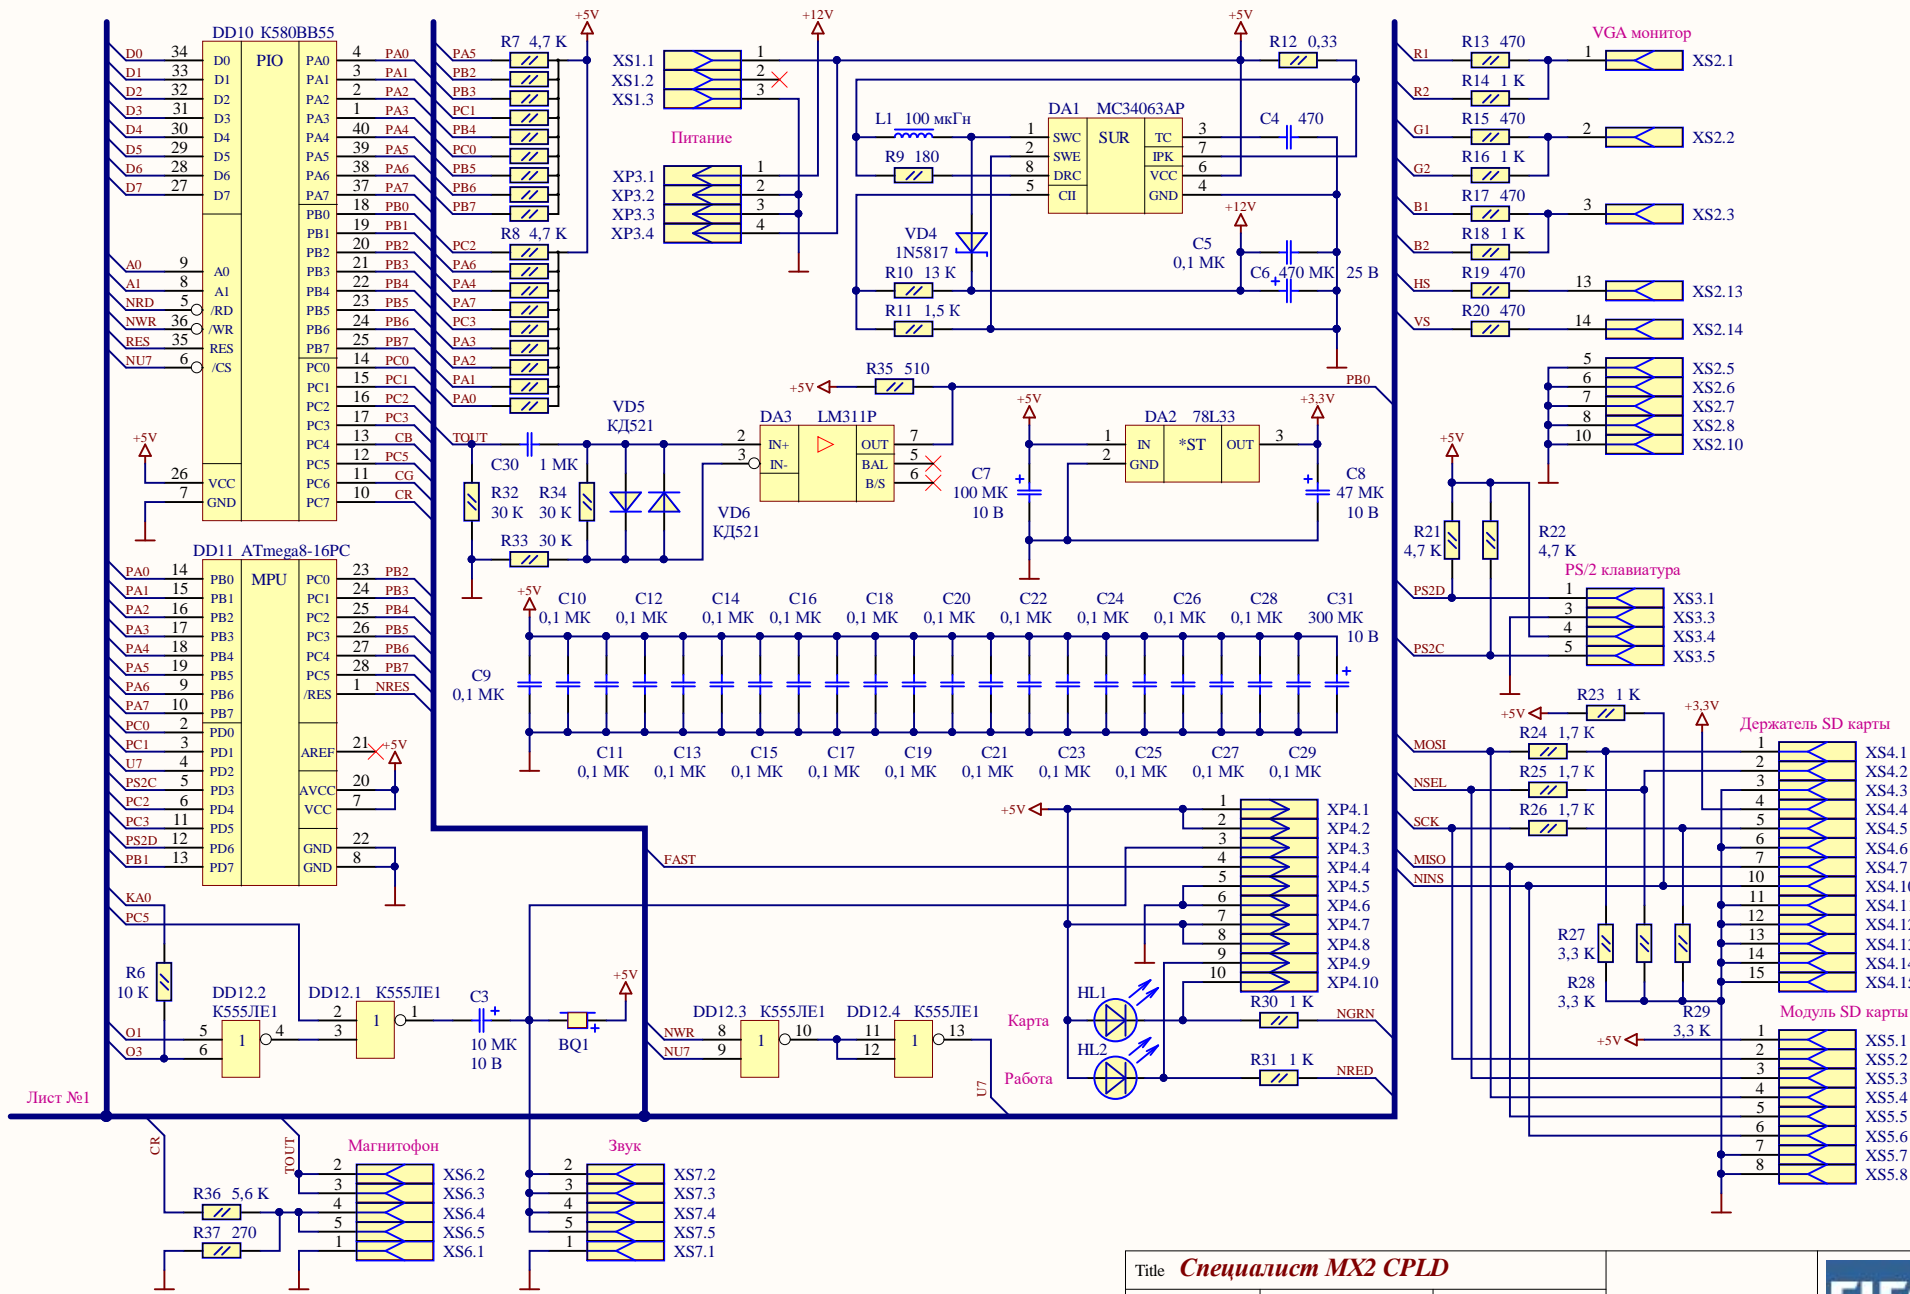

Лист №2

Title Схемотехника MX2 CPLD			
Size: A4	Number: 1	Revision: 3 CPLD	
Date: 16.10.2018	Time: 20:25:29	Sheet 1 of 2	
File:			

Лист №1

Title Специалист MX2 CPLD		
Size: A4	Number: 2	Revision: 3 CPLD
Date: 16.10.2018	Time: 20:25:29	Sheet 2 of 2
File:		